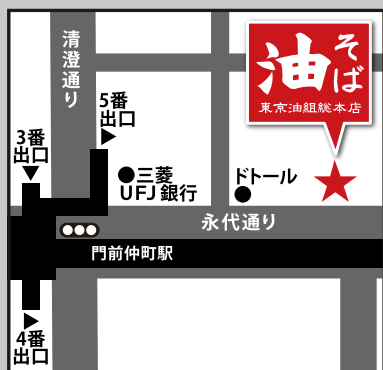

# 油そば

東京油組総本店  
門前仲町組

4/4(金)11時OPEN

4/4(金)~4/5(土)  
オープン記念特別価格

油そば ~~880~~円

500円

辛味噌  
油そば ~~980~~円

600円

並盛り・大盛り・W盛り 同一価格

東京油組総本店 門前仲町組

【営業時間】 11:00 ~ 23:00 ※ 麺がなくなり次第終了

【住所】 東京都江東区門前仲町2-4-11

【電話番号】 080-3442-3102